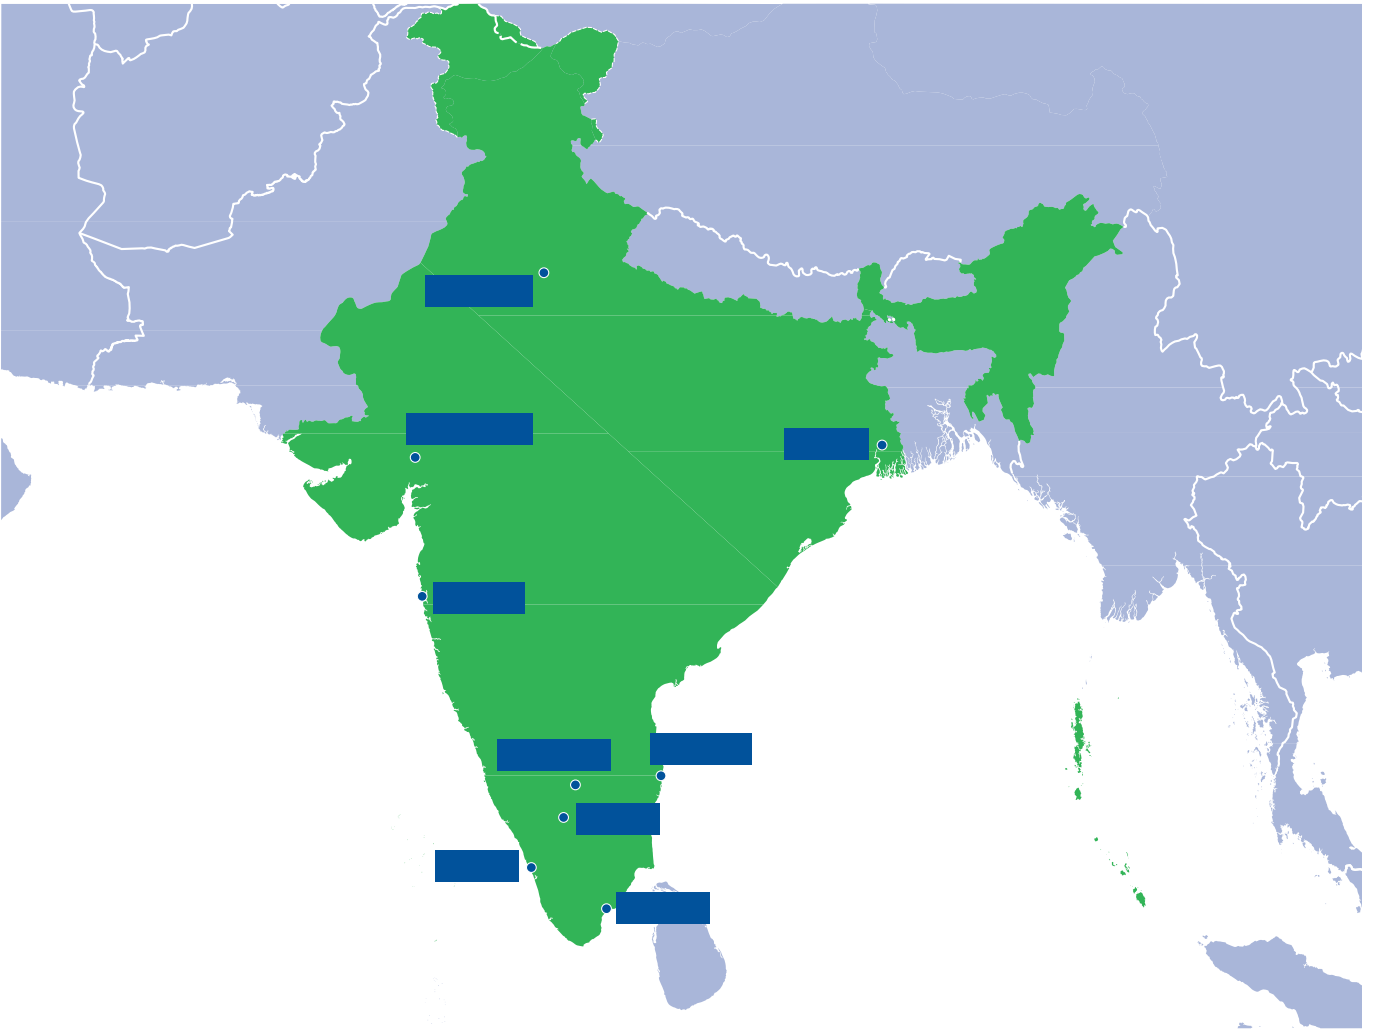

! " # $ %
& ' $
& (& $
) ($
* & + $
& $
, & - . / $
($
$
0 1 $